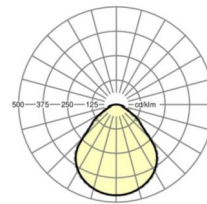

параметры

номер заказа	65711014170
код EAN	4020863453160
номер таможенного тарифа	94051190
Знак прохождения контроля	IP 20, класс защиты I, для рабочих мест за дисплеем 65° < 3000, ENEC10 VDE, F, Indoor, CE
Степень ударопрочности IK	IK03
Температура окружающей среды	ta 25°C
Гарантийный срок	5 лет
Государственные программы поддержки	BEG - государственные субсидии для энергосберегающих зданий (действительна только для Германии)

электротехника

Балласт	Электронный драйвер Multilumen, 4-шага (1 штука)
Мощность системы	34W-19W
сетевое напряжение	230V/50Hz
автоматический предохранитель (пусковой ток)	22 штук/B10, 34 штук/B16, 33 штук/C10, 54 штук/C16
класс энергосбережения/Источник света	C

DEEP-LINK

<https://www.regiolum.de/ru/article/65711014170>