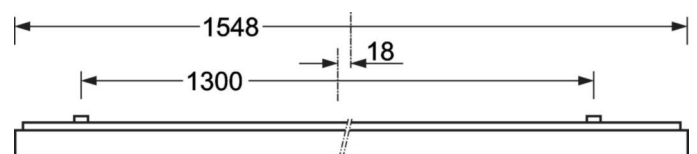

DEEP-LINK

<https://www.regiolum.de/ru/article/65711014170>

Ссылка	LED 4200lm/34W 830
ηLB	100 %
Φ ↓/↑	100 % / 0 %
UGR поп./вдоль дисплей	18.5 / 18.8
	65° < 3000cd/m²

Оптика

Оснастка	LED, цветопередача/оттенок света CRI ≥ 80 / 3000K
Допуск для координаты цветности (MacAdam)	3SDCM
Фотобиологическая безопасность (светильник)	RG0
Номинальный световой поток/шаг переключения (ETM)	4200lm/34W, 3600lm/29W, 3100lm/24W, 2500lm/19W (настройка по умолчанию 4200лм)
Срок службы LED	100000h L80/B10 (Tq 25°C), 50000h L90/B50 (Tq 25°C)
светоотдача светильников	135lm/W-125lm/W
UGR поп./вдоль	18.5 / 18.8 (34W)

Механика

цвет корпуса	белый стандартный для электротехники RAL 9016
размеры (LxWxH/ДxШ)	1548mm x 239mm x 62mm
вес (нетто)	7kg
Кабельный ввод КЕ (X/Y)	0mm/0mm
Вид монтажа	Потолочная одиночная установка, Монтаж потолочных магистралей, Узел крепления маятниковой рейки на цепи, Установка потолочной монтажной шины

размеры

L	1548 mm	Длина
B	239 mm	Ширина
H	62 mm	Высота
A1	1300 mm	Расстояние между точками крепежа при одиночной установке
A3	248 mm	Расстояние между точками крепежа между светильниками в световой п
A4	125 mm	Расстояние между точками крепежа (ширина)
X	0 mm	Расстояние от ввода проводов до середины светильника по оси X (вдо
Y	0 mm	Расстояние от ввода проводов до середины светильника по оси Y (поп