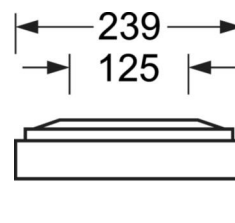

Ссылка	LED 4200lm/34W 830
ηLB	100 %
Φ ↓/↑	100 % / 0 %
UGR поп./вдоль дисплей	18.5 / 18.8
	65° < 3000cd/m²